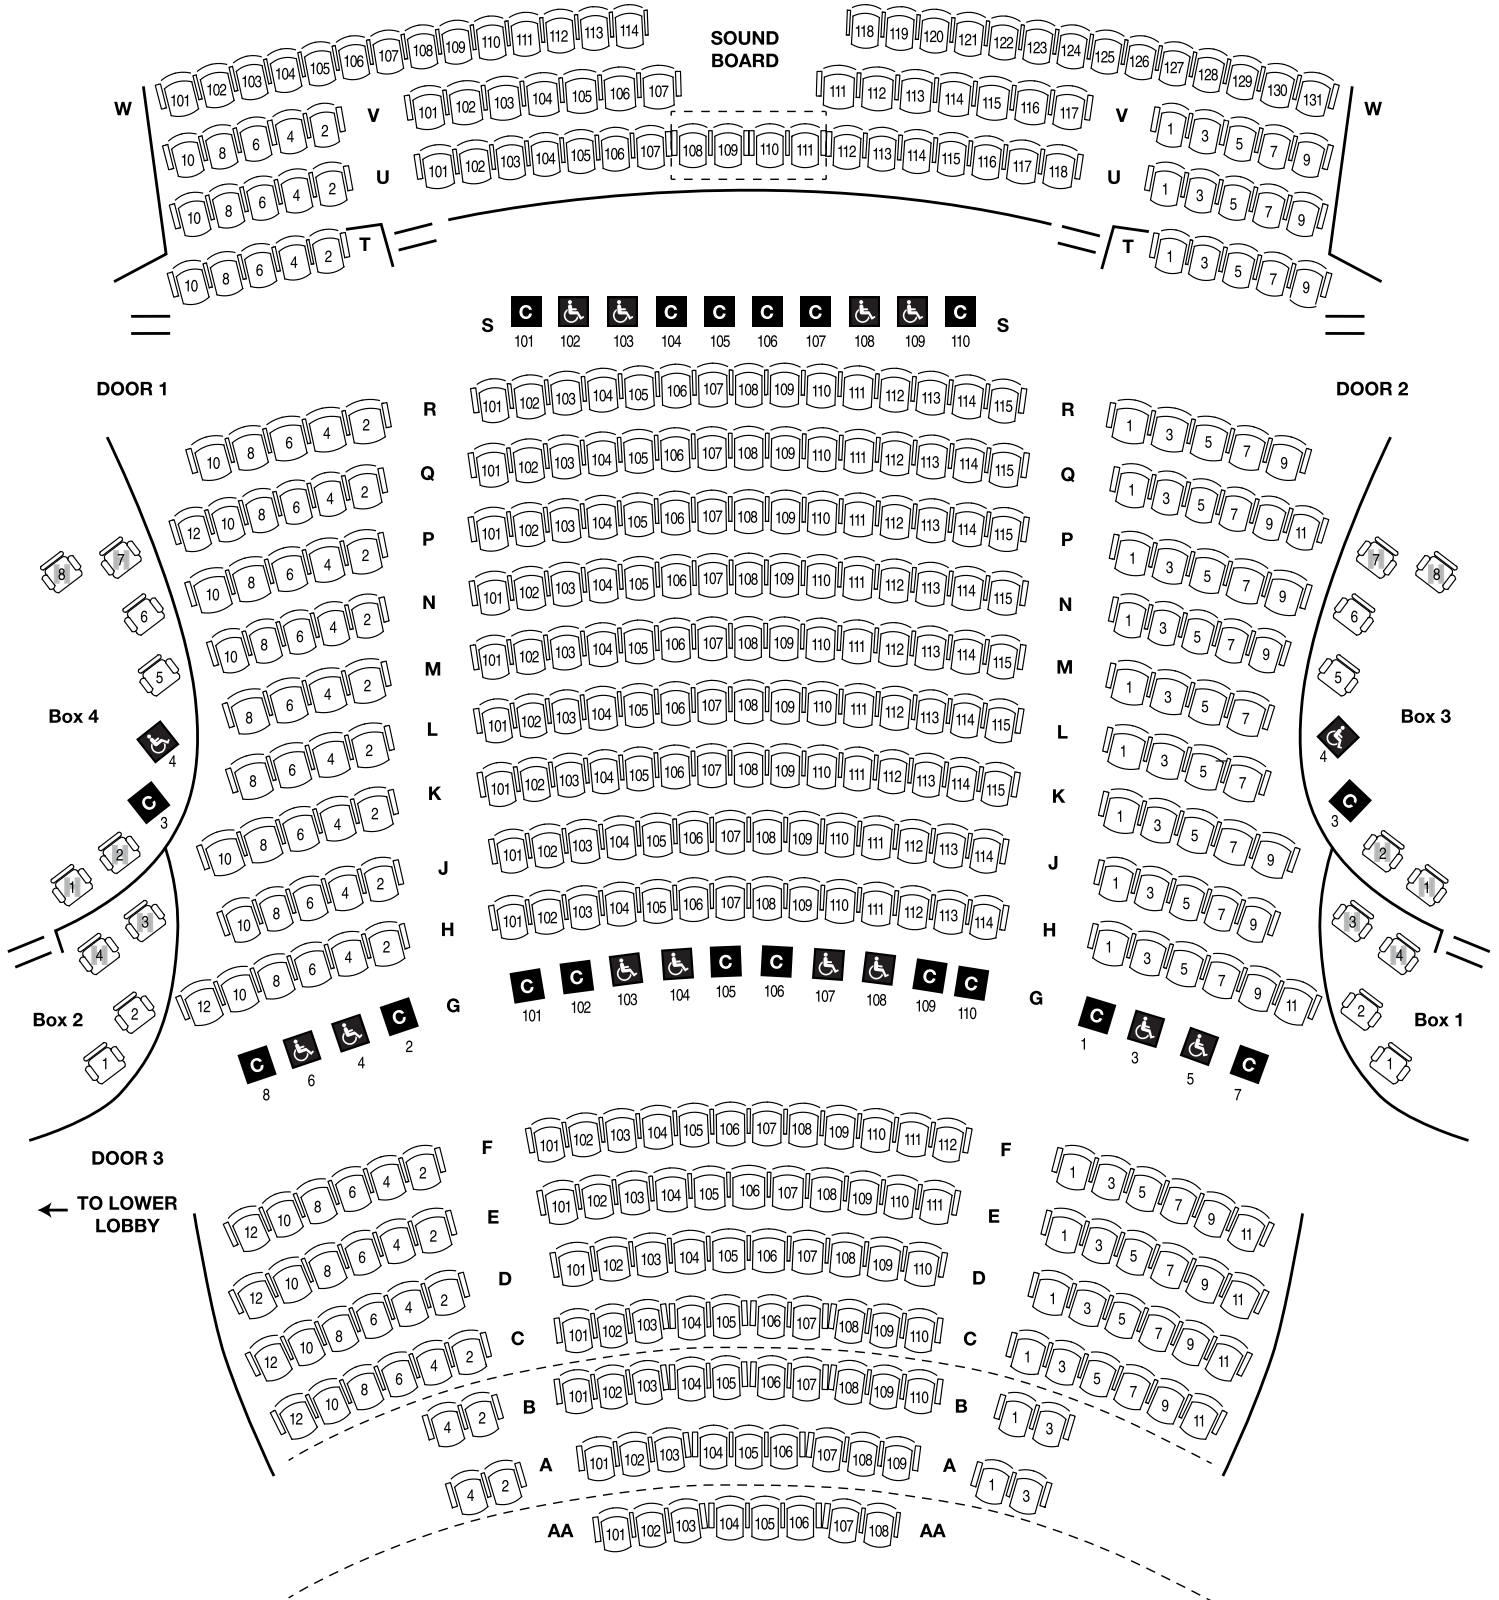

TERRACE THEATER

STAGE